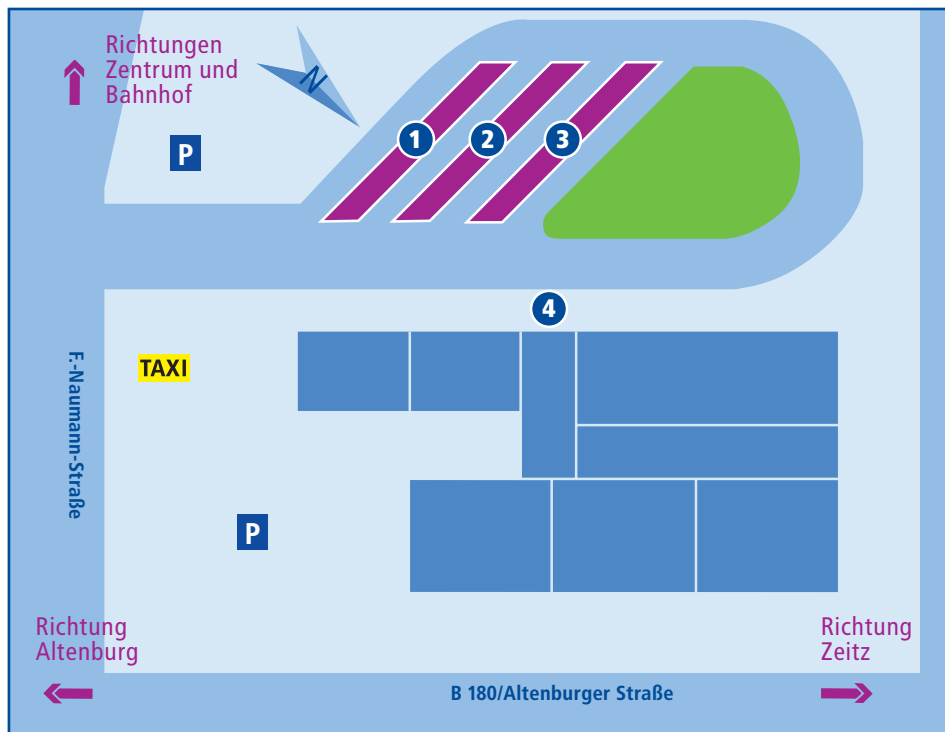

Meuselwitz, Busplatz

	Linie	Abfahrt in Richtung
1	406	Mumsdorf–Falkenhain–Pröbzdorf–Lucka
	412	Lucka–Leipzig
	413	Lucka
	416	Lucka
	405	Wintersdorf–Gerstenberg–Altenburg
2	406	Wintersdorf–Rositz–Altenburg
	409	Zechau–Rositz–Altenburg
	412, 413	Rositz–Altenburg
	416	Zechau–Rositz–Altenburg

	Linie	Abfahrt in Richtung
3	352	Mehna–Lumpzig–Großbraunshain
	404	Mehna–Altenburg
	408	Wernsdorf–Dobitschen
	841	Zeitz
	844	Zeitz
4		Ankunft