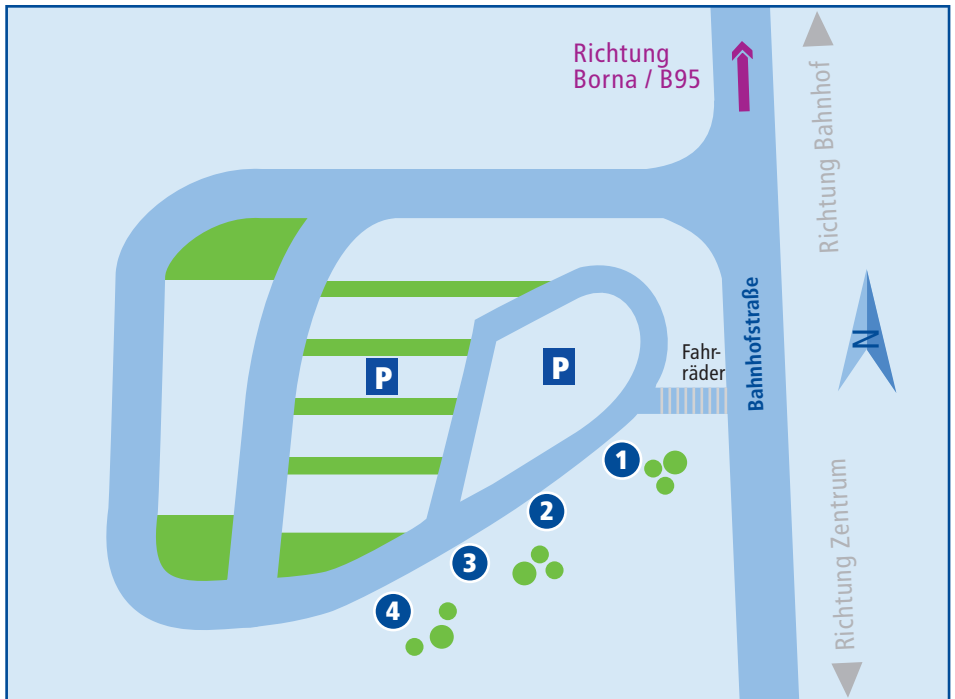

# Frohburg, Zentralhaltestelle

	Linie	Abfahrt in Richtung
1	263	Greifenhain–Roda–Frauendorf–Geithain
	265/295	Kohren-Sahlis–Altmörbitz
	286	Geithain
2	254	Eschefeld–Windischleuba–Altenburg
3	260	Neukirchen–Borna
	279	Nenkersdorf–Prißnitz–Borna
	286	Borna–Lippendorf
4		Ankunft