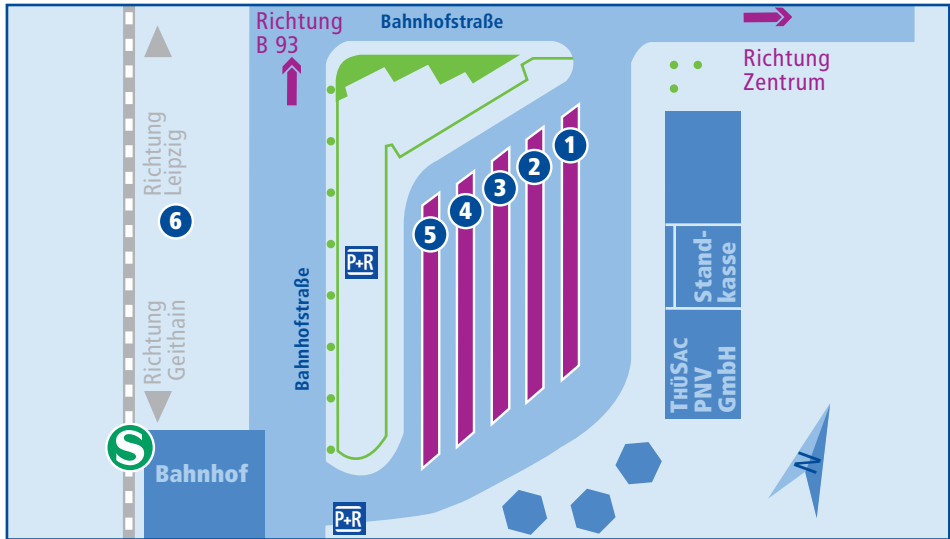

# Borna, Bahnhof

Linie	Abfahrt in Richtung
1	258 Deutzen–Regis-Breitungen–Lucka 271 Lobstädt–Neukieritzsch–Groitzsch–Pegau 286 Lippendorf
2	276 Kitzscher–Mölbis–Espenhain 279 Flößberg–Prießnitz–Frohburg
3	251 Treben–Altenburg 255 Plateka–Neukirchen–Wyhra–Thräna 260 Neukirchen–Frohburg
4	101 Espenhain–Rötha–Böhlen–Zwenkau 141 Espenhain–Pötzschau–Störmthal–Wachau–Probstheida
5	A, B Stadtverkehr
6	56 Markkleeberg–Leipzig Hbf–Leipzig Messe 56 Geithain