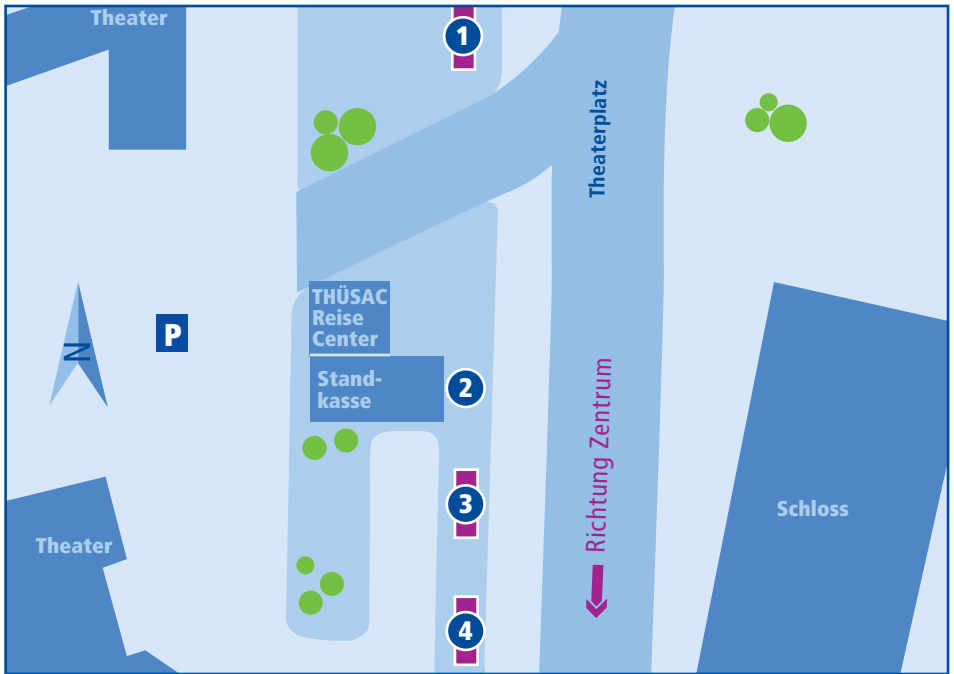

Altenburg, Theater

Linie	Abfahrt in Richtung
1	BUS 401 Schelditz–Tegwitz–Posa
	BUS 406 Rositz–Wintersdorf–Meuselwitz–Prößdorf–Lucka
	BUS 409 Rositz–Zechau–Meuselwitz
	BUS 412 Rositz–Meuselwitz–Lucka–Leipzig
	BUS 413 Rositz–Meuselwitz–Lucka
	BUS 416 Rositz–Zechau–Meuselwitz–Lucka

2	BUS 350 Großtöbnitz–Schmölln
	BUS 356 Lumpzig–Schmölln
	BUS 404 Mehna–Meuselwitz

Linie	Abfahrt in Richtung
3	BUS 301 Lgl.-Niederhain–Wolperndorf/Neuenmörbitz
	BUS 325 Ehrenhain–Engertsdorf–Waldenburg
	BUS 328 Gösdorf–Gößnitz–Schmölln
	BUS 358 Gößnitz/Mockzig

Stadtverkehr

4	BUS I Klinikum
	BUS L Lerchenberg
	BUS S Südost/Nord
	BUS W Geraer Str./Bahnhof
	BUS Z (Klinikum)/Südost