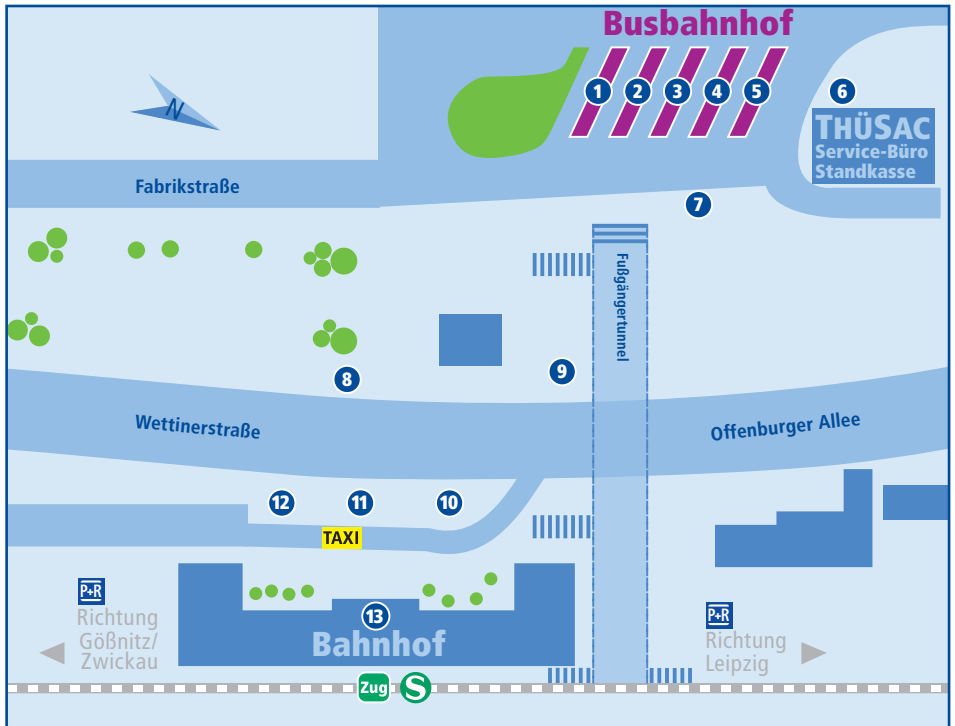

# Altenburg, Bahnhof

	Linie	Abfahrt in Richtung
1	252	Treben–Haselbach
	266	Windischleuba–Bocka
2	251	Treben–Borna/Pahna
	254	Altmöritz–Frohburg–Borna
	264	Windischleuba–Eschefeld–Frohburg
3	401	Schelditz–Tegkwitz–Posa
	405	Wintersdorf–Meuselwitz
	406	Rositz–Wintersdorf–Meuselwitz–Pößdorf–Lucka
	412	Rositz–Meuselwitz–Lucka–Leipzig
	413	Rositz–Meuselwitz–Lucka

# Altenburg, Bahnhof

	Linie	Abfahrt in Richtung
4	 350	Großstöbnitz–Schmölln
	 356	Lumpzig–Schmölln
	 404	Mehna–Meuselwitz
	 409	Rositz–Zechau–Meuselwitz
	 416	Rositz–Zechau–Meuselwitz–Lucka
5	 301	Lgl.-Niederhain–Wolperndorf/Neuenmörbitz
	 325	Ehrenhain–Engertsdorf–Waldenburg
6	 328	Gösdorf–Göbnitz–Schmölln
	 358	Göbnitz/Mockzig
7		Ankunft, Schienenersatzverkehr
8	Stadtverkehr	
	 I	Stadtzentrum, Klinikum
	 Z	Stadtzentrum, (Klinikum), Pappelstraße
9	Stadtverkehr	
	 S, W	Stadtzentrum
10	Stadtverkehr	
	 S	Nord
11	Stadtverkehr	
	 K	Knau, Zetzscha
	 L	Lerchenberg
12		Reiseverkehr, Schienenersatzverkehr
13	 S5/S5X	Leipzig Hbf–Leipzig/Halle Flughafen–Halle
	 S5/S5X	Zwickau
	 RE 3	Schmölln–Gera–Erfurt