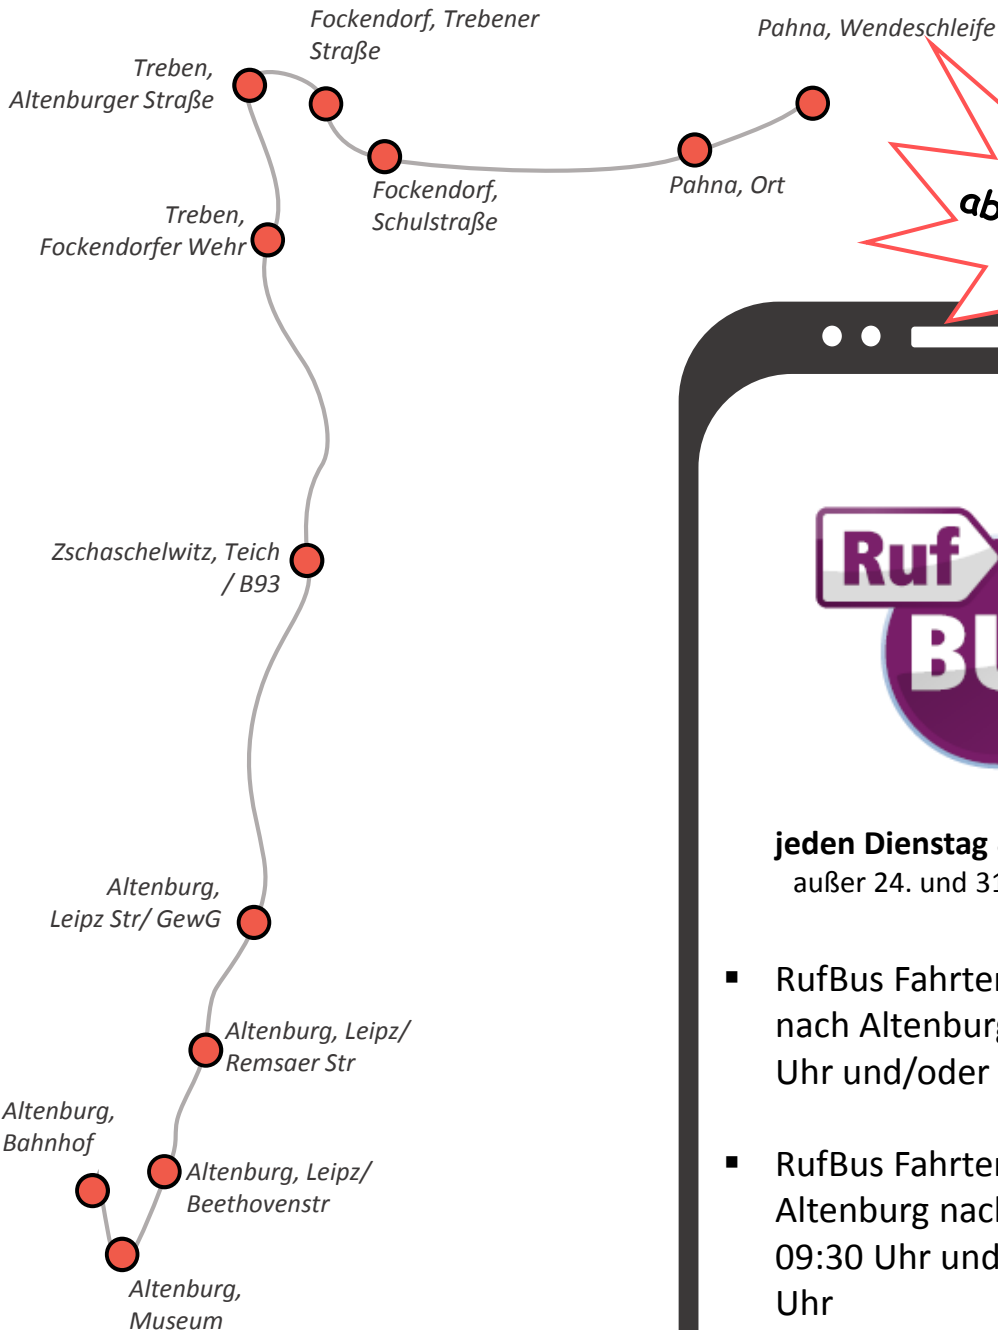

Neu! RufBus jetzt auch im Altenburger Land!

Neu!
ab 4. Juni 2019

jeden Dienstag & Mittwoch
außer 24. und 31. Dezember

- RufBus Fahrten von Pahna nach Altenburg je 09:05 Uhr und/oder 11:05 Uhr
- RufBus Fahrten von Altenburg nach Pahna je 09:30 Uhr und/oder 11:30 Uhr

Wie?

Die telefonische Voranmeldung erfolgt bei der THÜSAC Personennahverkehrsgesellschaft mbH unter der Telefonnummer 03447 / 850 613 innerhalb der folgenden Zeit: Mo-Fr von 8:00 Uhr bis 16:00 Uhr. Der RufBus verkehrt nach Anmeldung bis spätestens zwei Stunden vor Abfahrt an der Haltestelle. Eine kostenlose Stornierung per Telefon ist im gleichen Zeitraum möglich.

Wo?

Der RufBus verkehrt auf der Linie 251 zwischen Altenburg und Pahlitzsch an folgenden Haltestellen:

Haltestellen			Haltestellen		
<i>Pahlitzsch, Wendeschleife</i>	09:05	11:05	<i>Altenburg, Bahnhof</i>	09:30	11:30
<i>Pahlitzsch, Ort</i>	09:07	11:07	<i>Altenburg,</i>	09:33	11:33
<i>Fockendorf, Schulstraße</i>	09:10	11:10	<i>Leipz/Beethovenstr</i>	09:35	11:35
<i>Fockendorf, Trebener Straße</i>	09:11	11:11	<i>Altenburg, Leipz/Remsaer Str</i>	09:36	11:36
<i>Treben, Altenburger Straße</i>	09:12	11:12	<i>Altenburg, Leipz Str/ GewG</i>	09:40	11:40
<i>Treben, Fockendorfer Wehr</i>	09:13	11:13	<i>Zschaschelwitz, B93</i>	09:43	11:43
<i>Zschaschelwitz, Teich</i>	09:16	11:16	<i>Treben, Fockendorfer Wehr</i>	09:44	11:44
<i>Altenburg, Leipz Str/ GewG</i>	09:20	11:20	<i>Treben, Altenburger Straße</i>	09:45	11:45
<i>Altenburg, Leipz/Remsaer Str</i>	09:21	11:21	<i>Fockendorf, Trebener Straße</i>	09:46	11:46
<i>Altenburg, Leipz/Beethovenstr</i>	09:23	11:23	<i>Fockendorf, Schulstraße</i>	09:49	11:49
<i>Altenburg, Museum</i>	09:25	11:25	<i>Pahlitzsch, Ort</i>	09:51	11:51
<i>Altenburg, Bahnhof</i>	09:27	11:27	<i>Pahlitzsch, Wendeschleife</i>		