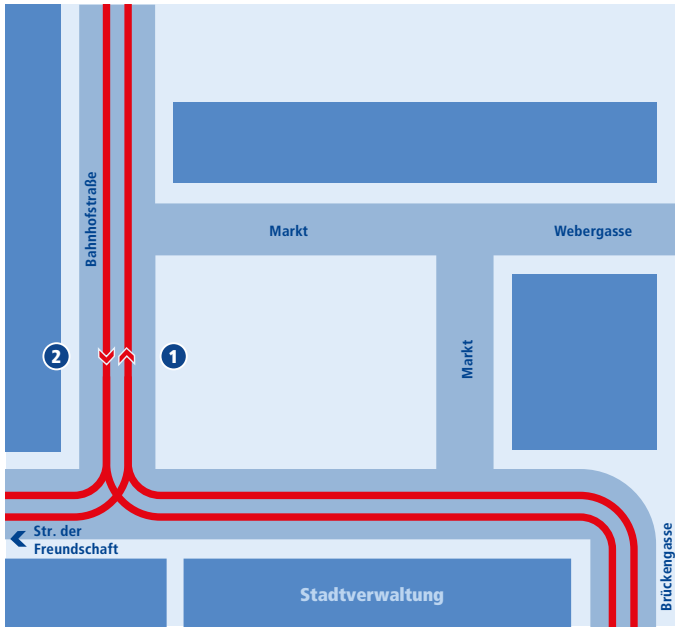

Umgebungsplan Frohburg, Markt

	Linie	Abfahrt in Richtung
1	260	Kohren-Sahlis
	264	Kohren-Sahlis – Geithain
	265	Greifenhain – Kohren-Sahlis
	286	Geithain
2	260	Neukirchen – Borna
	264	Altenburg
	265	Frohburg
	286	Borna – Lippendorf

easy.GO – Die Handy-App für Bus und Bahn

Mit der kostenfreien Handy-App easy.GO erhalten Sie online Fahrplan- und Verbindungsauskünfte. Zusätzlich können Sie bargeldlos Ihren passenden Fahrschein kaufen und auf Ihr Handy laden – so sind Sie mit Zug, S-Bahn, Tram und Bus im Gebiet des MDV immer ganz easy unterwegs.

Noch kein Geschenk?

Bereiten Sie mobile Freude mit einem ABO für .

Ob die Oma für ihre Enkel oder die Kinder für Ihre Eltern, der Freund für die Freundin – ein ABO-Geschenk sorgt bei Jung und Alt für leuchtende Augen.

Ein MDV-Abonnement passt zu jedem Anlass! Die attraktiven ABO-Produkte sind auf die verschiedensten Bedürfnisse der Nutzer angepasst und sorgen für mehr Beweglichkeit und mehr Flexibilität in Beruf und Freizeit. Der Beginn des Abonnements ist dabei stets beliebig.