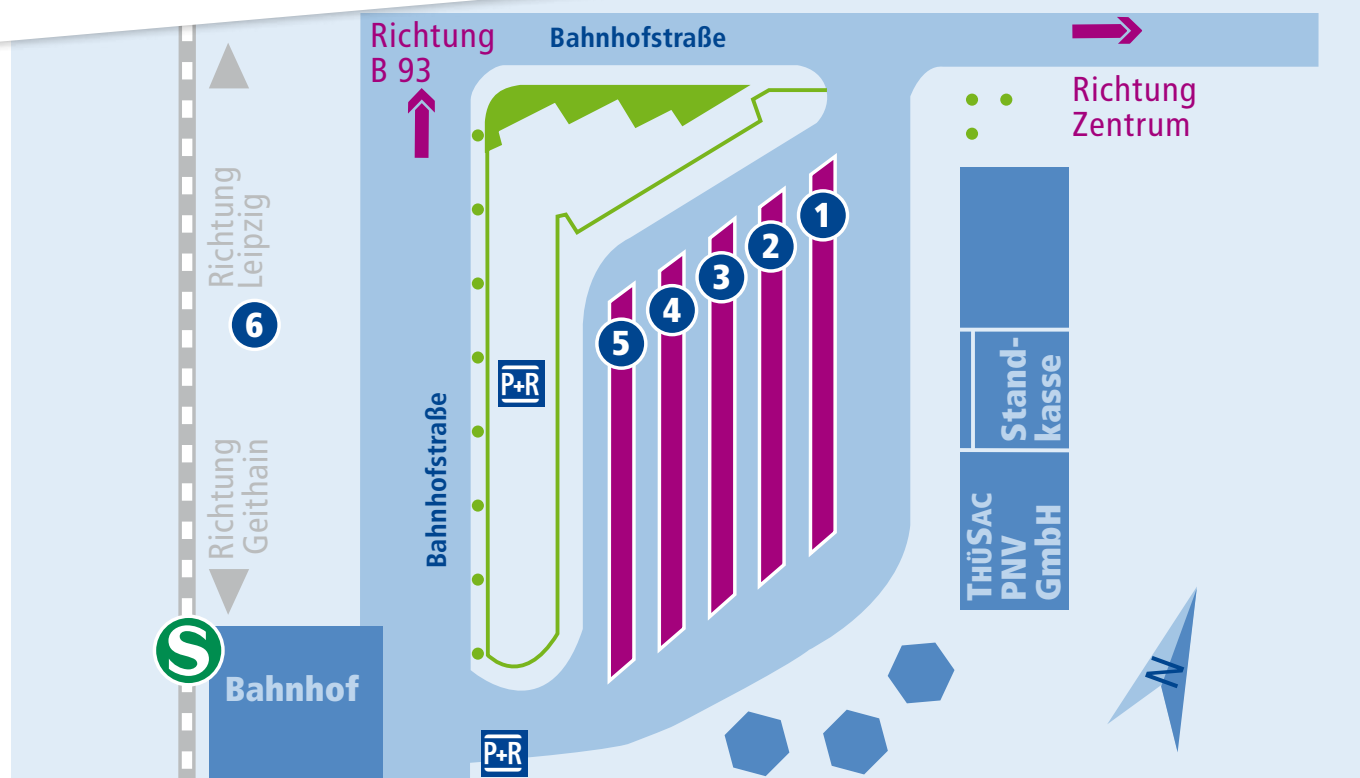

ACHTUNG Bussteigänderung am Busbahnhof in Borna

Ab 24. März 2018 wird die Belegung der Bussteige 3 und 4 getauscht.

Ab 24. März 2018

	Linie	Abfahrt in Richtung
1	+BUS 258	Deutzen – Regis-Breitingen – Lucka
	BUS 271	Lobstädt – Neukieritzsch – Groitzsch – Pegau
	BUS 286	Lippendorf
2	+BUS 276	Kitzscher – Mölbis – Espenhain
	BUS 279	Geithain
3	BUS 251	Treben – Altenburg
	BUS 254, 255	Frohburg – Altmörbitz – Altenburg – Wyhra – Bubendorf
	BUS 260	Frohburg – Kohren-Sahlis
4	+BUS 101	Espenhain – Rötha – Böhlen – Zwenkau
	BUS 141	Espenhain – Pötzschau – Störmthal – Wachau – Probstheida
5	BUS A, B	Stadtverkehr
6	S S6	Markkleeberg – Leipzig Hbf (tief) – Leipzig Messe
	S S6	Frohburg – Geithain